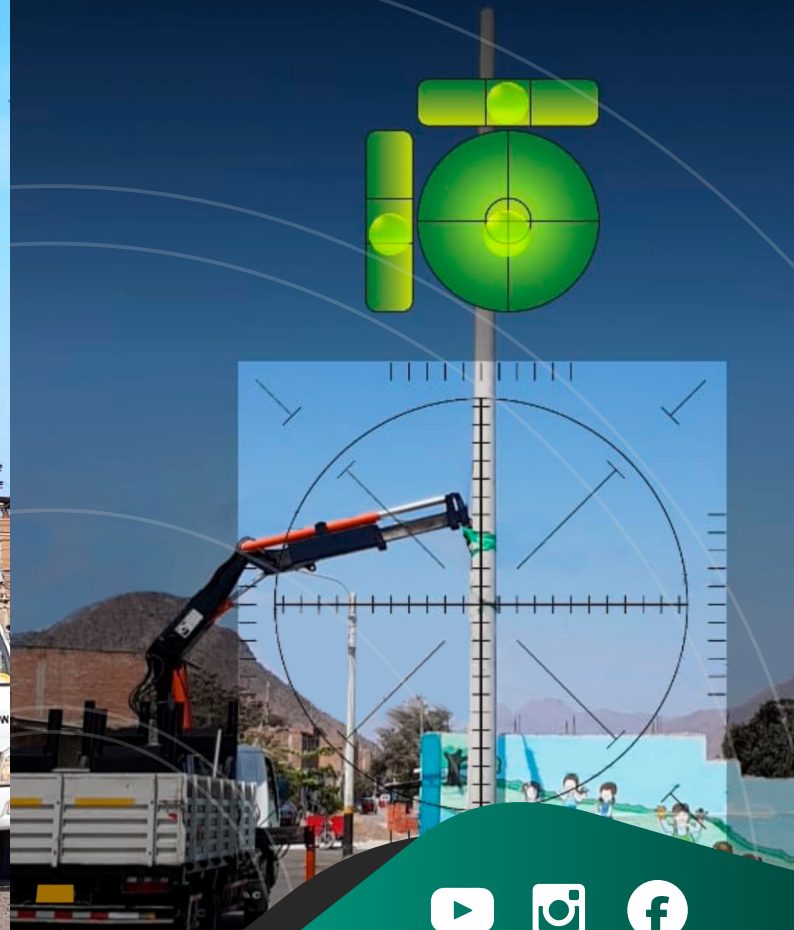

## OBRA CIVIL

Hoyo, concreto ciclópeo, resane, pintado.

ELECTRO HOLDING

**BRAZOS METÁLICOS GALVANIZADOS  
DE 2M, 3M Y 4M.**

**BRAZOS METÁLICOS EN ACERO  
INOXIDABLE C304**

ELECTRO HOLDING